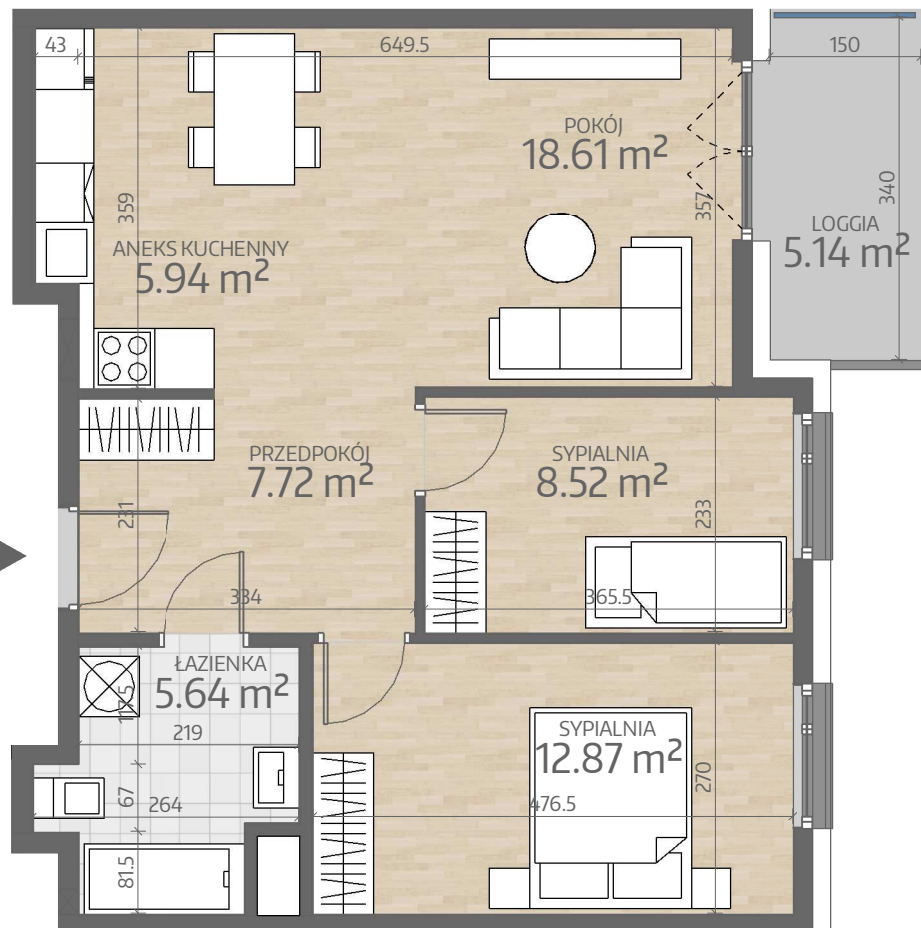

Rzut Mieszkania
P2.M095

www.art-city.pl

Pow. Mieszkania	59.29 m ²
Budynek	P2
Piętro	10
Liczba Pokoi	3

Przy obliczaniu powierzchni uwzględniono normę PN-ISO 9836. Wymiary podano w stanie wykończonym. Przedstawiona aranżacja lokalu jest przykładowa, rysunki w tym zakresie mają charakter poglądowy oraz informacyjny i nie stanowią oferty w rozumieniu Kodeksu Cywilnego.