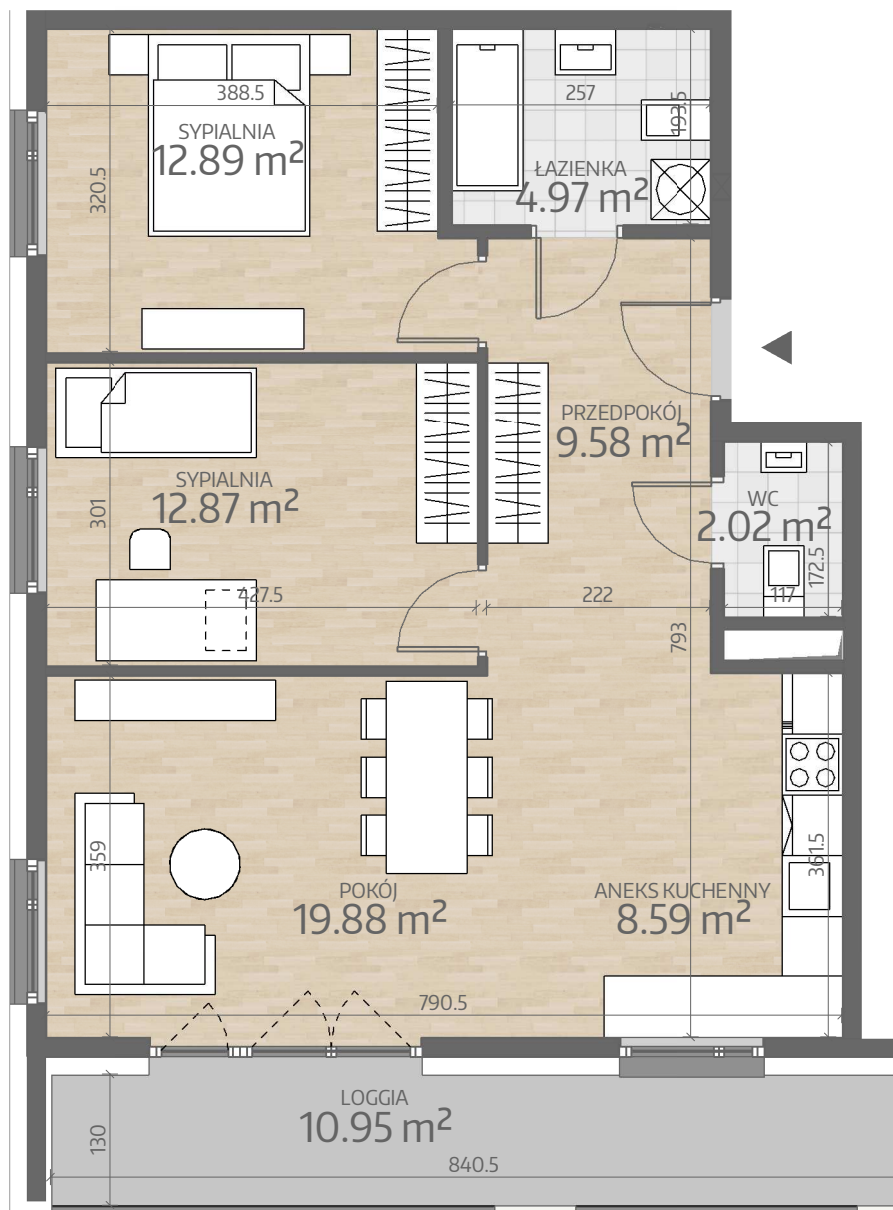

Rzut Mieszkania  
P2.M097

www.art-city.pl

Pow. Mieszkania  
Budynek  
Piętro  
Liczba Pokoi

70.80 m<sup>2</sup>  
P2  
10  
3

Przy obliczaniu powierzchni uwzględniono normę PN-ISO 9836. Wymiary podano w stanie wykończonym.  
Przedstawiona aranżacja lokalu jest przykładowa, rysunki w tym zakresie mają charakter poglądowy oraz informacyjny i nie stanowią oferty w rozumieniu Kodeksu Cywilnego.