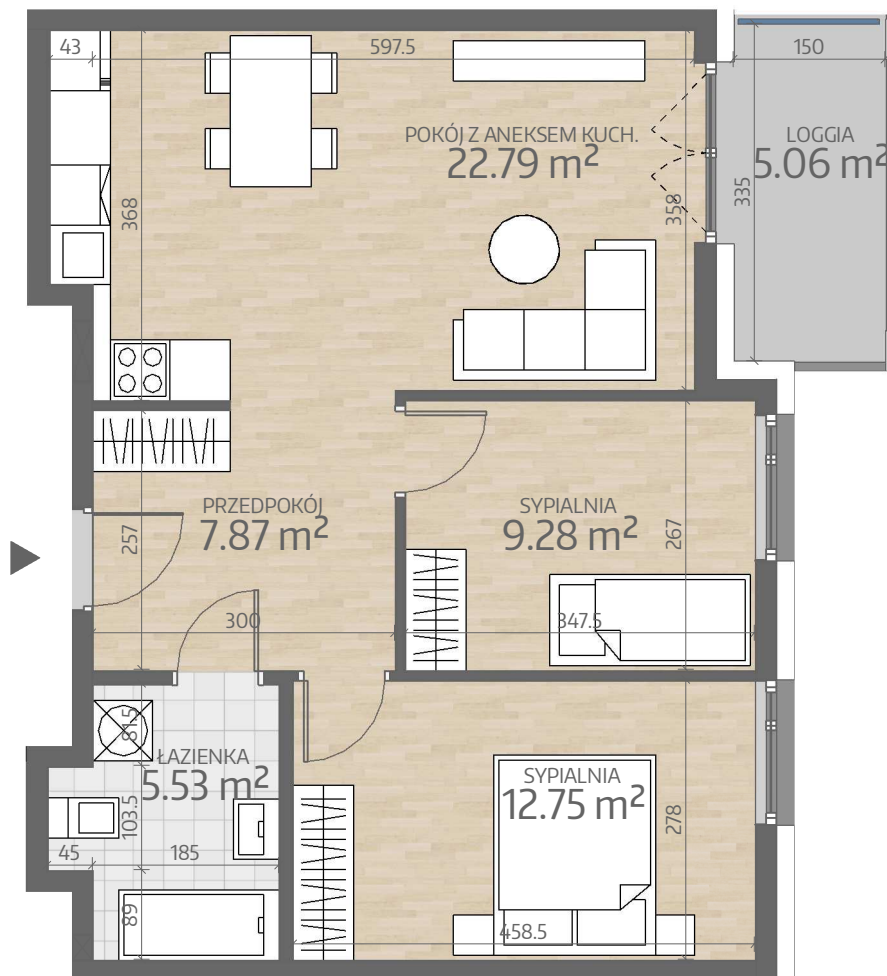

Rzut Mieszkania  
P3.M015

www.art-city.pl

Pow. Mieszkania  
Budynek  
Piętro  
Liczba Pokoi

58.22 m<sup>2</sup>  
P3  
2  
3

Przy obliczaniu powierzchni uwzględniono normę PN-ISO 9836. Wymiary podano w stanie wykończonym. Przedstawiona aranżacja lokalu jest przykładowa, rysunki w tym zakresie mają charakter poglądowy oraz informacyjny i nie stanowią oferty w rozumieniu Kodeksu Cywilnego.