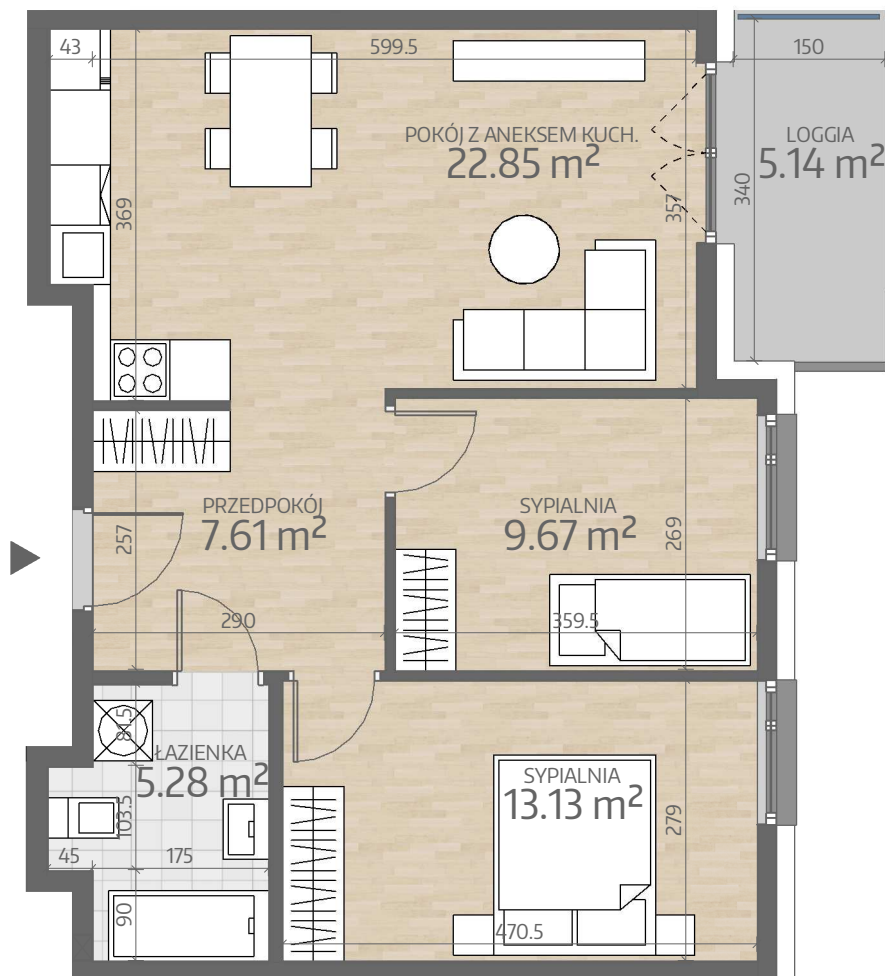

# Rzut Mieszkania P3.M033

www.art-city.pl

Pow. Mieszkania  
Budynek  
Piętro  
Liczba Pokoi

58.53 m<sup>2</sup>  
P3  
4  
3

Przy obliczaniu powierzchni uwzględniono normę PN-ISO 9836. Wymiary podano w stanie wykończonym. Przedstawiona aranżacja lokalu jest przykładowa, rysunki w tym zakresie mają charakter poglądowy oraz informacyjny i nie stanowią oferty w rozumieniu Kodeksu Cywilnego.