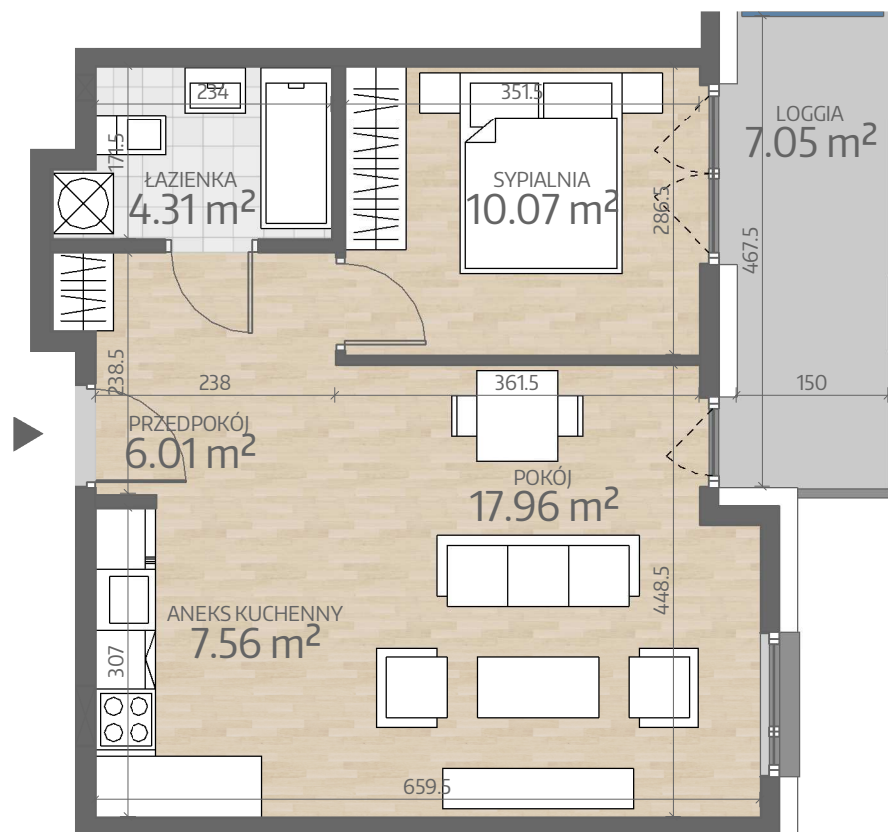

# Rzut Mieszkania P3.M022

www.art-city.pl

Pow. Mieszkania  
Budynek  
Piętro  
Liczba Pokoi

45.89 m<sup>2</sup>  
P3  
3  
2

Przy obliczaniu powierzchni uwzględniono normę PN-ISO 9836. Wymiary podano w stanie wykończonym. Przedstawiona aranżacja lokalu jest przykładowa, rysunki w tym zakresie mają charakter poglądowy oraz informacyjny i nie stanowią oferty w rozumieniu Kodeksu Cywilnego.