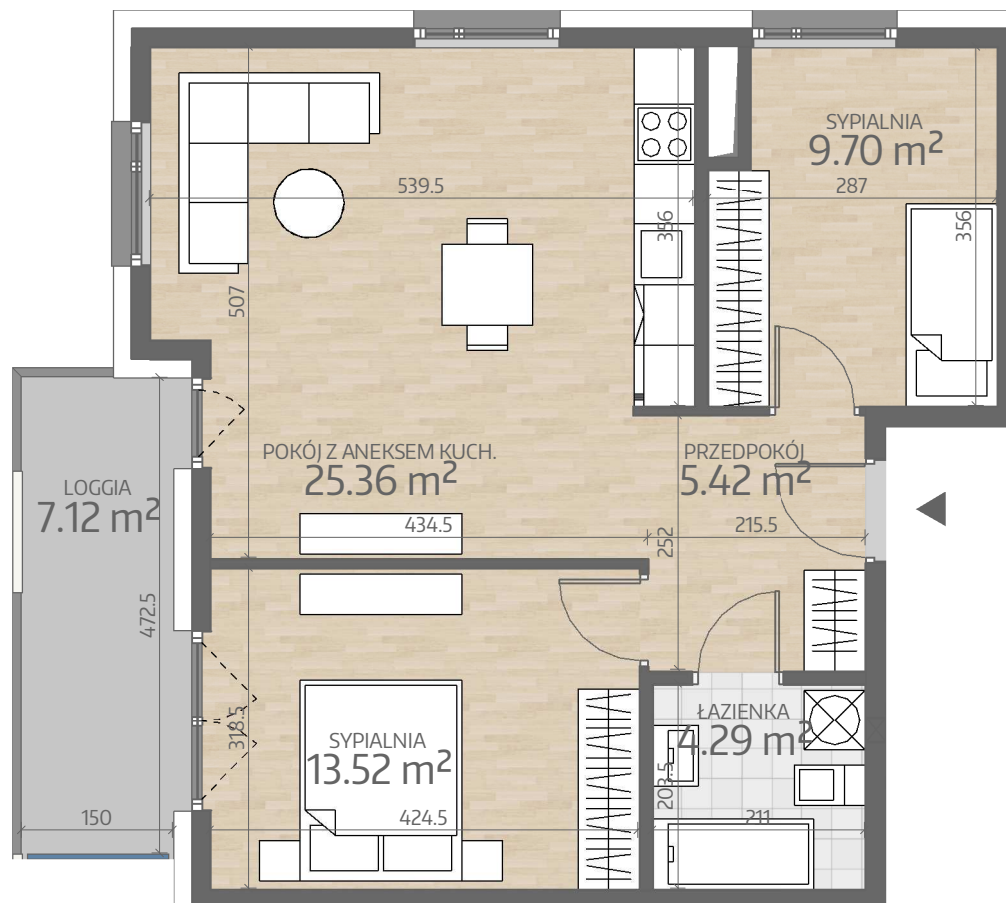

Rzut Mieszkania
P3.M029

www.art-city.pl

Pow. Mieszkania
Budynek
Piętro
Liczba Pokoi

58.30 m²
P3
4
3

Przy obliczaniu powierzchni uwzględniono normę PN-ISO 9836. Wymiary podano w stanie wykończonym. Przedstawiona aranżacja lokalu jest przykładowa, rysunki w tym zakresie mają charakter poglądowy oraz informacyjny i nie stanowią oferty w rozumieniu Kodeksu Cywilnego.