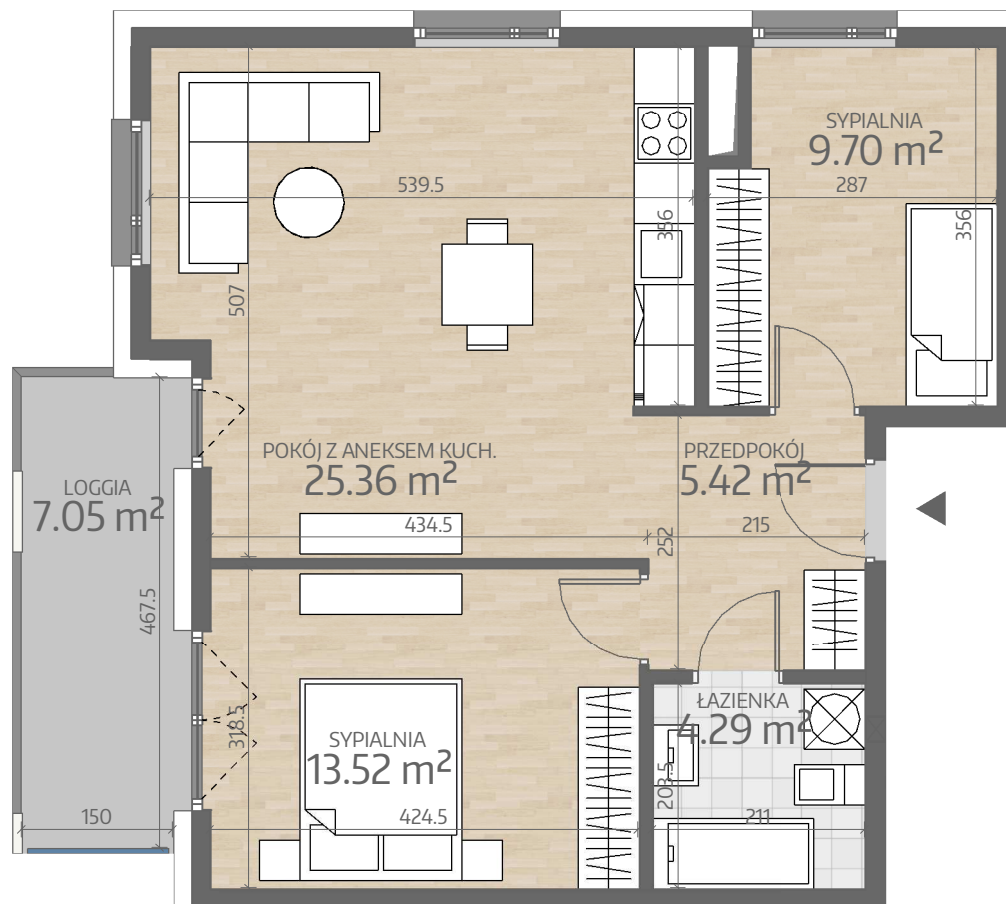

# Rzut Mieszkania P3.M038

www.art-city.pl

Pow. Mieszkania  
Budynek  
Piętro  
Liczba Pokoi

58.30 m<sup>2</sup>  
P3  
5  
3

Przy obliczaniu powierzchni uwzględniono normę PN-ISO 9836. Wymiary podano w stanie wykończonym. Przedstawiona aranżacja lokalu jest przykładowa, rysunki w tym zakresie mają charakter poglądowy oraz informacyjny i nie stanowią oferty w rozumieniu Kodeksu Cywilnego.