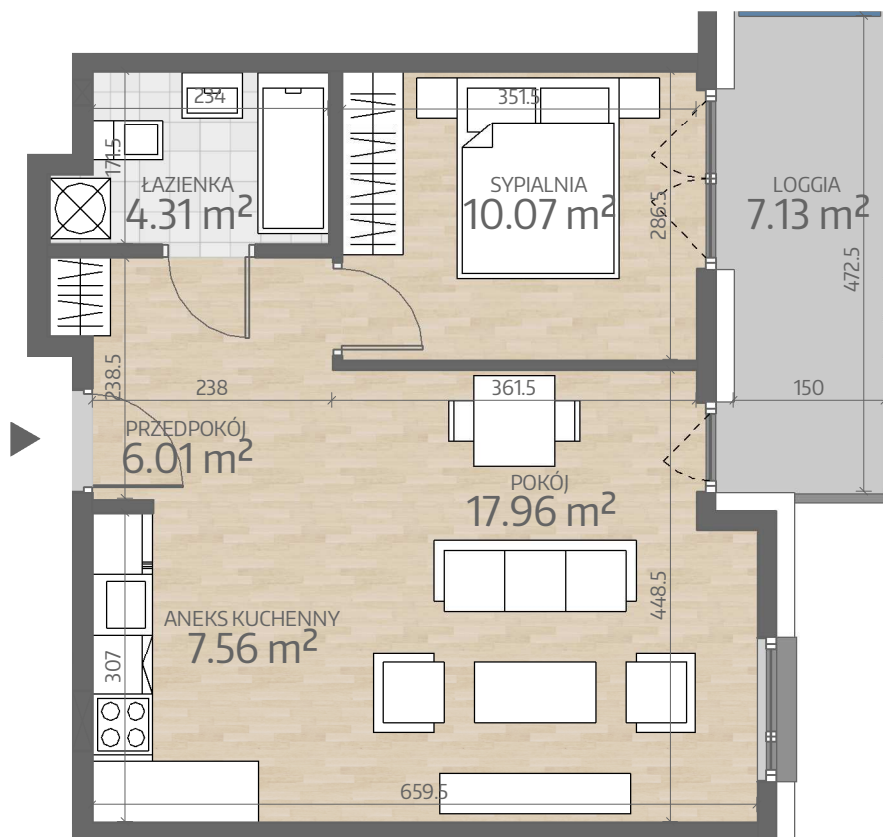

Rzut Mieszkania  
P3.M040

www.art-city.pl

Pow. Mieszkania  
Budynek  
Piętro  
Liczba Pokoi

45.89 m<sup>2</sup>  
P3  
5  
2

Przy obliczaniu powierzchni uwzględniono normę PN-ISO 9836. Wymiary podano w stanie wykończonym. Przedstawiona aranżacja lokalu jest przykładowa, rysunki w tym zakresie mają charakter poglądowy oraz informacyjny i nie stanowią oferty w rozumieniu Kodeksu Cywilnego.