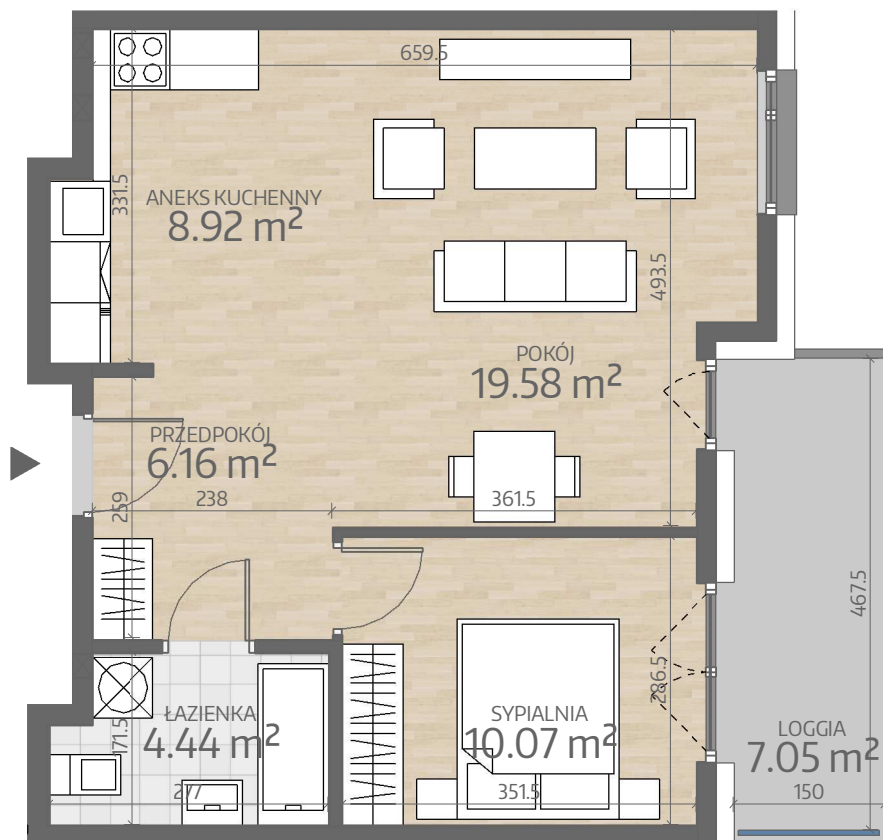

Rzut Mieszkania P3.M050

www.art-city.pl

| | |
|-----------------|----------------------|
| Pow. Mieszkania | 49.18 m ² |
| Budynek | P3 |
| Piętro | 6 |
| Liczba Pokoi | 2 |

Przy obliczaniu powierzchni uwzględniono normę PN-ISO 9836. Wymiary podano w stanie wykończonym. Przedstawiona aranżacja lokalu jest przykładowa, rysunki w tym zakresie mają charakter poglądowy oraz informacyjny i nie stanowią oferty w rozumieniu Kodeksu Cywilnego.