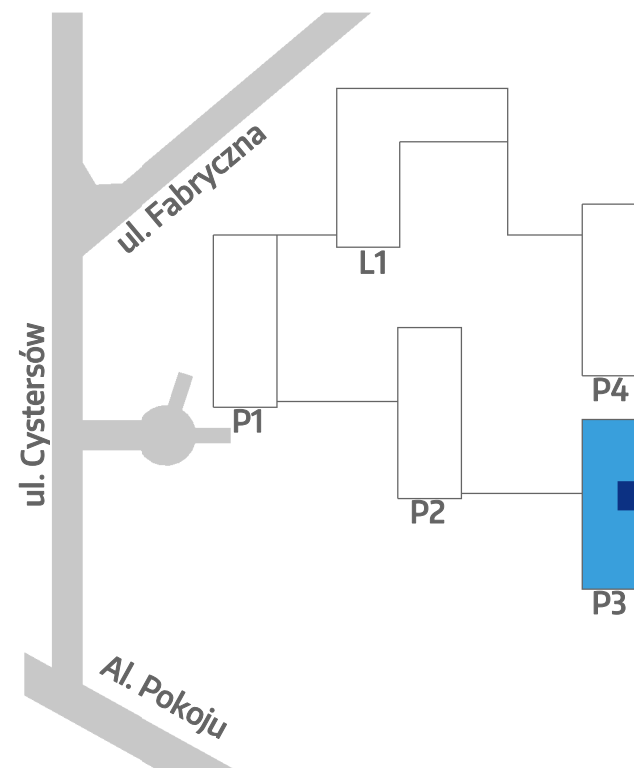

Rzut Mieszkania P3.M050

www.art-city.pl

| | |
|-----------------|----------------------|
| Pow. Mieszkania | 49.18 m ² |
| Budynek | P3 |
| Piętro | 6 |
| Liczba Pokoi | 2 |

Przy obliczaniu powierzchni uwzględniono normę PN-ISO 9836. Wymiary podano w stanie wykończonym. Przedstawiona aranżacja lokalu jest przykładowa, rysunki w tym zakresie mają charakter poglądowy oraz informacyjny i nie stanowią oferty w rozumieniu Kodeksu Cywilnego.