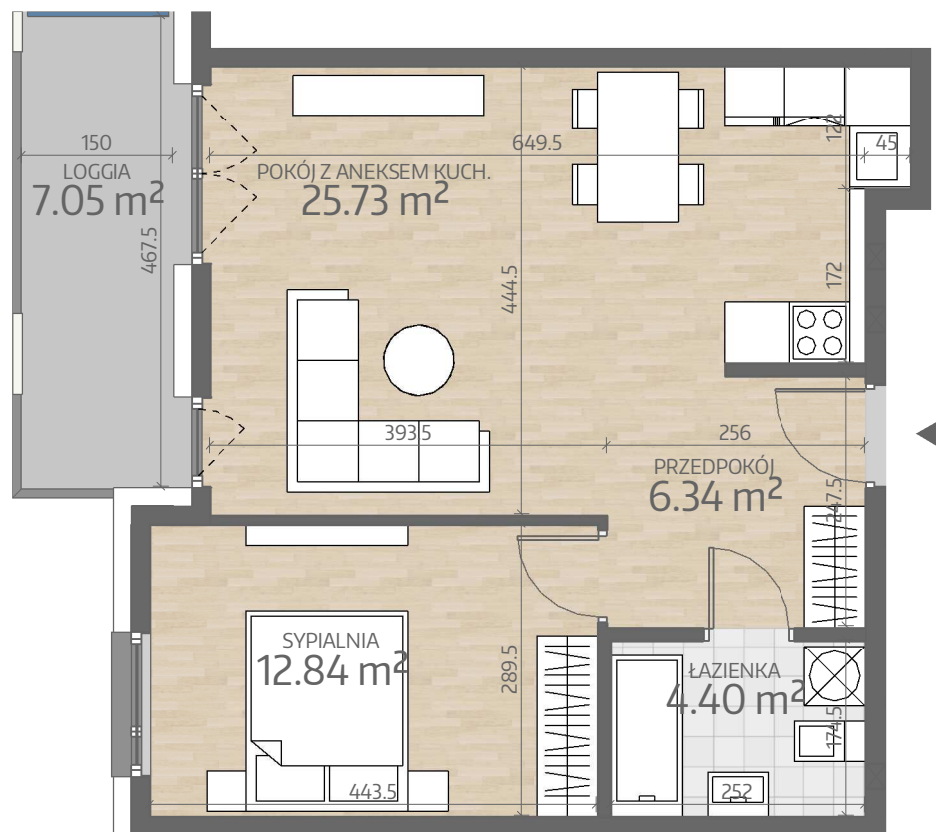

Rzut Mieszkania
P3.M055

www.art-city.pl

| | |
|-----------------|----------------------|
| Pow. Mieszkania | 49.30 m ² |
| Budynek | P3 |
| Piętro | 7 |
| Liczba Pokoi | 2 |

Przy obliczeniu powierzchni uwzględniono normę PN-ISO 9836. Wymiary podano w stanie wykończonym.
Przedstawiona aranżacja lokalu jest przykładowa, rysunki w tym zakresie mają charakter poglądowy oraz informacyjny i nie stanowią oferty w rozumieniu Kodeksu Cywilnego.